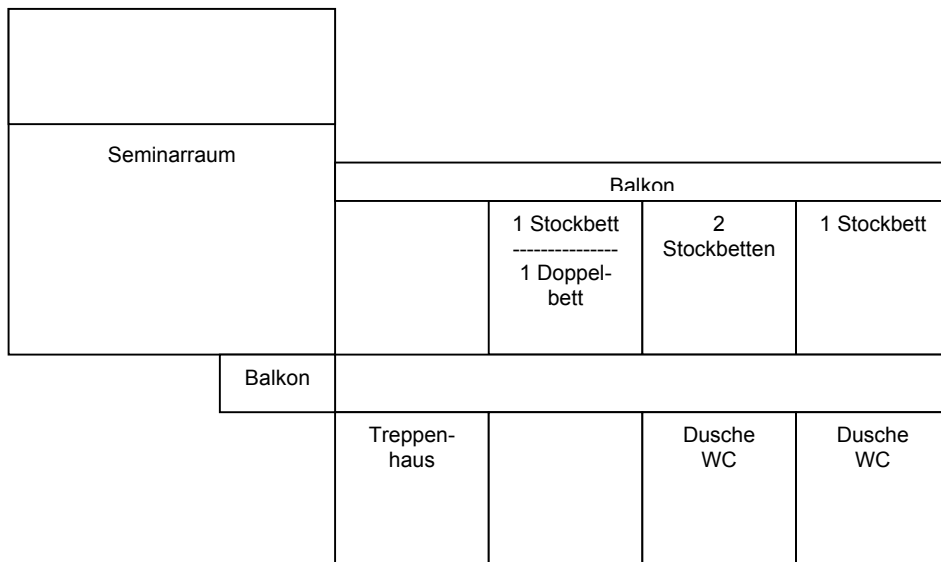

ZIMMERPLAN NATURKOLLEG HIRZWALD

Nebengebäude UG (12 Betten)

Hauptgebäude OG (10 Betten)

Nebengebäude OG (10 Betten)

Hauptgebäude UG