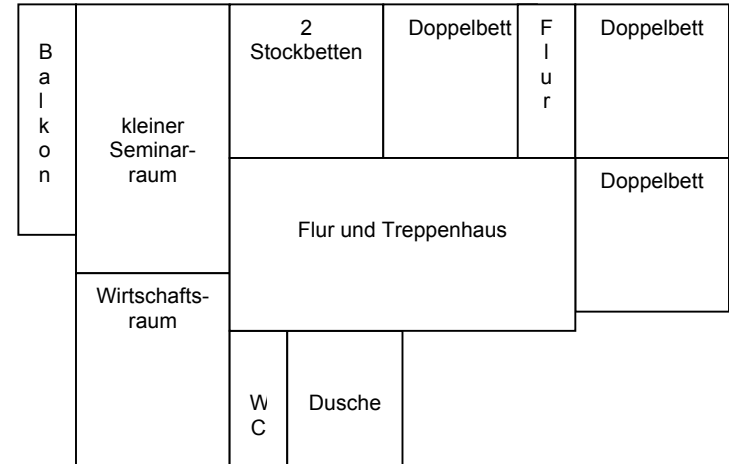

ZIMMERPLAN NATURKOLLEG HIRZWALD

Nebengebäude UG (12 Betten)

Hauptgebäude OG (10 Betten)

Nebengebäude OG (10 Betten)

Hauptgebäude UG