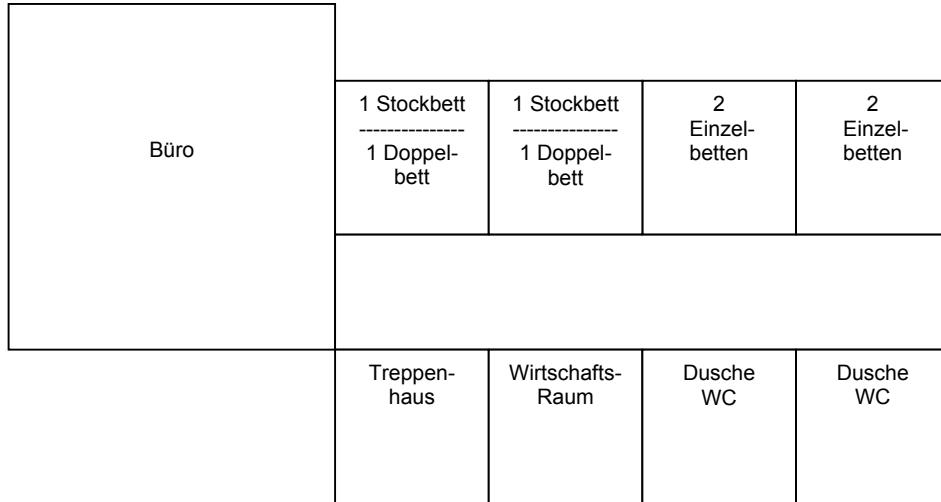

ZIMMERPLAN NATURKOLLEG HIRZWALD

Nebengebäude UG (12 Betten)

Hauptgebäude OG (10 Betten)

Nebengebäude OG (10 Betten)

Hauptgebäude UG